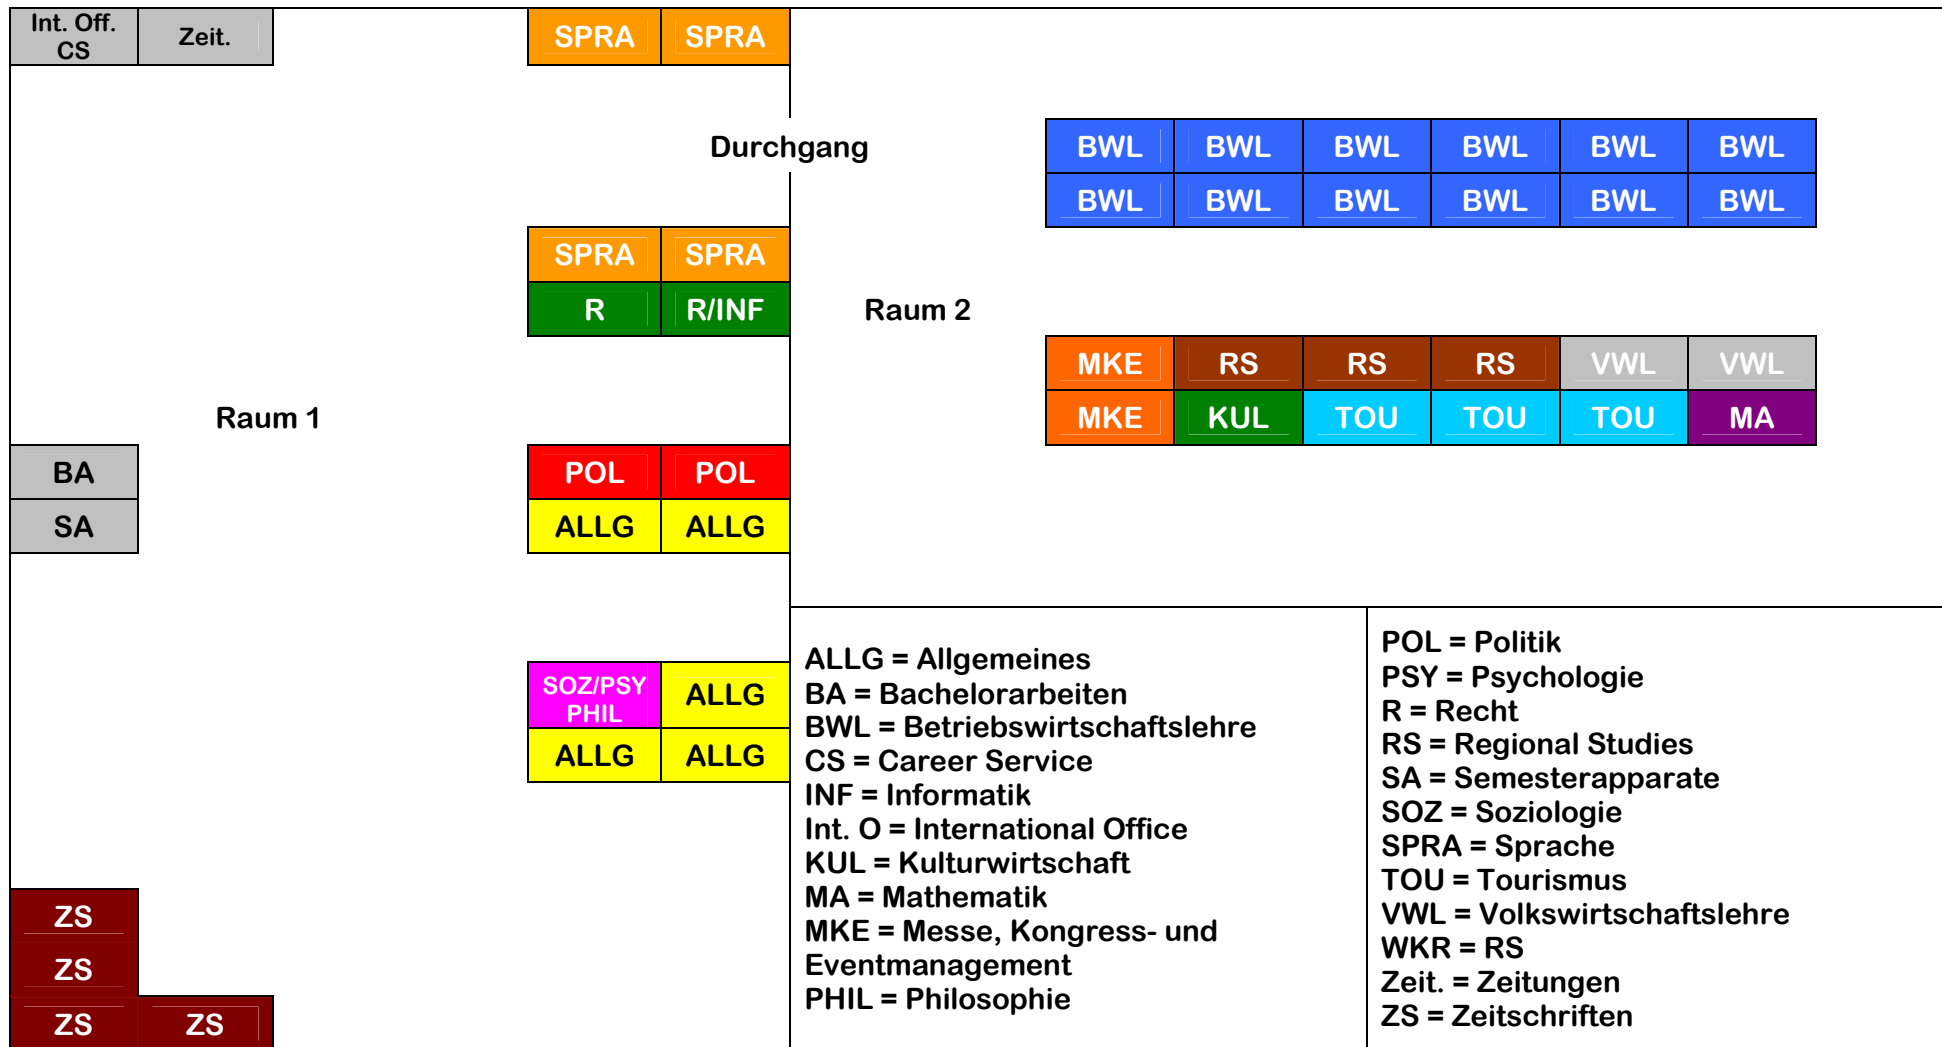

Übersichtsplan Bibliothek

ALLG = Allgemeines
 BA = Bachelorarbeiten
 BWL = Betriebswirtschaftslehre
 CS = Career Service
 INF = Informatik
 Int. O = International Office
 KUL = Kulturwirtschaft
 MA = Mathematik
 MKE = Messe, Kongress- und
 Eventmanagement
 PHIL = Philosophie

POL = Politik
 PSY = Psychologie
 R = Recht
 RS = Regional Studies
 SA = Semesterapparate
 SOZ = Soziologie
 SPRA = Sprache
 TOU = Tourismus
 VWL = Volkswirtschaftslehre
 WKR = RS
 Zeit. = Zeitungen
 ZS = Zeitschriften